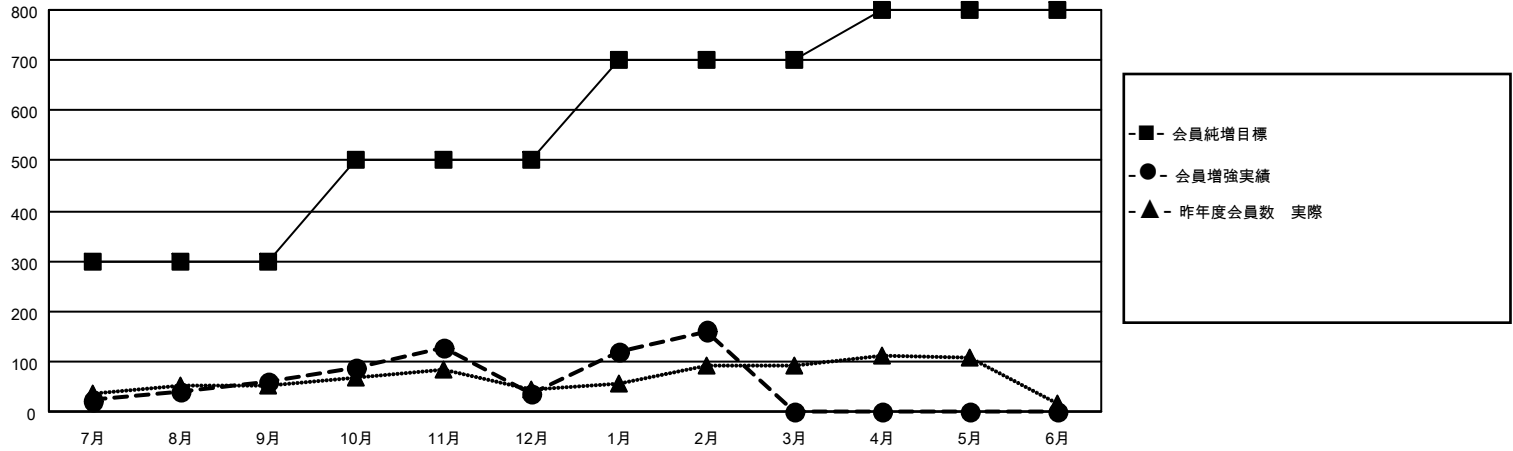

MONTHLY MEMBERSHIP PROGRESS REPORT

地域 JAPAN

District 335 B

Results as of: 2/28/2023

クラブ			
結果 : 2022-2023			
四半期	新クラブ目標	新クラブ	解散クラブ
7月/8月/9月	1	0	0
10月/11月/12月	0	0	0
1月/2月/3月	5	1	0
4月/5月/6月	4	0	0

名			
結果 : 2022-2023			
四半期	会員純増目標	会員増強実績	退会者 (転籍を含む) 実際
7月/8月/9月	300	158	92
10月/11月/12月	200	120	142
1月/2月/3月	200	173	45
4月/5月/6月	100	0	0

新クラブ目標及び実績累計

会員目標及び実績累計

解散クラブ: 0	108 CLUBS OF 152 一名以上の新会 員を登録	<u>男女別</u>	
退会者		男性	4,583 (70.51%)
物故会員 35	会員累計データを見るには、ここをクリック	女性	1,915 (29.46%)
クラブ解散 0		NON BINARY	1 (0.02%)
その他 244		PREFER NOT TO ANSWER	1 (0.02%)
合計 279		世帯主/家族会員合計	2,864
		国際会費半額の家族会員	1,564