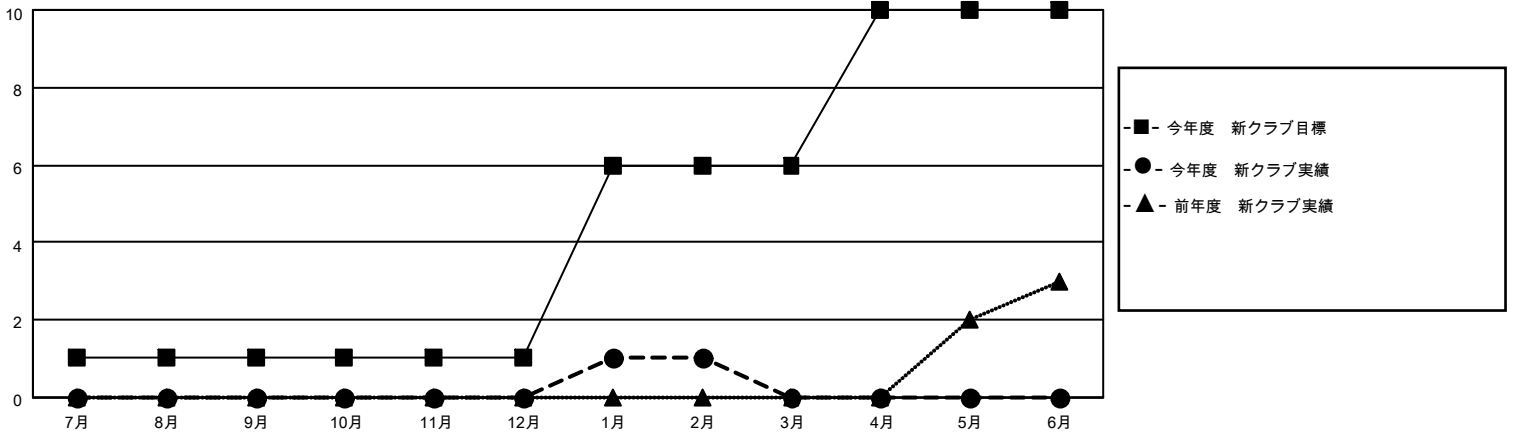

MONTHLY MEMBERSHIP PROGRESS REPORT

地域 JAPAN

District 335 B

Results as of: 2/28/2023

クラブ			
結果 : 2022-2023			
四半期	新クラブ目標	新クラブ	解散クラブ
7月/8月/9月	1	0	0
10月/11月/12月	0	0	0
1月/2月/3月	5	1	0
4月/5月/6月	4	0	0

名			
結果 : 2022-2023			
四半期	会員純増目標	会員増強実績	退会者 (転籍を含む) 実際
7月/8月/9月	300	158	92
10月/11月/12月	200	120	142
1月/2月/3月	200	173	45
4月/5月/6月	100	0	0

新クラブ目標及び実績累計

会員目標及び実績累計

解散クラブ: 0	108 CLUBS OF 152 一名以上の新会 員を登録	<u>男女別</u>	
退会者		男性	4,583 (70.51%)
物故会員 35	会員累計データを見るには、ここをクリック	女性	1,915 (29.46%)
クラブ解散 0		NON BINARY	1 (0.02%)
その他 244		PREFER NOT TO ANSWER	1 (0.02%)
合計 279		世帯主/家族会員合計	2,864
		国際会費半額の家族会員	1,564